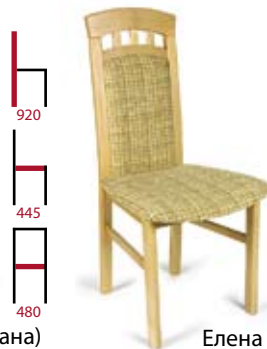

СТУЛЬЯ

Валенсия

Марио 044

Верона

Андра

Хуро (1084)

Юлия

Комо (Оксана)

«Элегия-2»* (овальный стол)

1200x890x760 (1600x890x760)

«Ульяна-2» (овальный стол)

1200x890x760 (1600x890x760)
1560x890x760 (1960x890x760)

«Модерн»

(прямоугольный стол)
1200x900x770 (1600x900x760)

«Москва»

(нераскладной стол)
700x700x740
800x800x740
1100x700x740
1200x800x740
1400x700x740