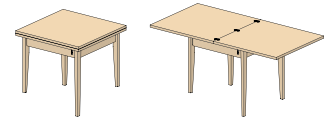

«Ли́ра» (овальные столы)

овальные опоры
арт. 225010 - 1200x800x751 (1550x800x751)
арт. 225020 - 1300x900x751 (1750x900x751)

«Кантри» (прямоугольные столы)

скошенные квадратные опоры
арт. 235011 - 1100x800x751 (1550x800x751)
арт. 235021 - 1300x800x751 (1750x800x751)

ДСП

«Квадро» (прямоугольный стол)

скошенные квадратные опоры
арт. 275001 - 1000x700x748 (1350x700x748)

Стол раскладной

скошенные квадратные опоры
арт. 275100 - 800x800x767 (1600x800x745)

«Веста» (круглый стол)