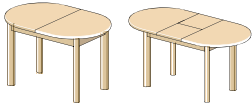

стол Лира

стол Москва

стол и скамья
Тамбурат

стол-книга

Стол Элегия

Стол Ульяна

Стол Модерн

МДФ

«Ли́ра» (овальные столы)

овальные опоры
арт. 225010 - 1200x800x751 (1550x800x751)
арт. 225020 - 1300x900x751 (1750x900x751)

«Кантри» (прямоугольные столы)

скошенные квадратные опоры
арт. 235011 - 1100x800x751 (1550x800x751)
арт. 235021 - 1300x800x751 (1750x800x751)