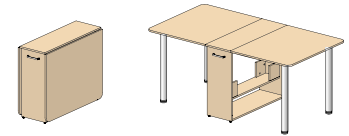

Стол-книга

арт. 275110 - 330x900x740 (1700x900x740)