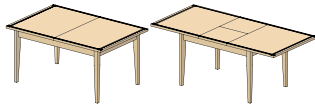

стол Лира

стол Москва

стол и скамья
Тамбурат

стол-книга

Стол Элегия

Стол Ульяна

Стол Модерн

МДФ

«Ли́ра» (овальные столы)

овальные опоры
арт. 225010 - 1200x800x751 (1550x800x751)
арт. 225020 - 1300x900x751 (1750x900x751)

«Кантри» (прямоугольные столы)

скошенные квадратные опоры
арт. 235011 - 1100x800x751 (1550x800x751)
арт. 235021 - 1300x800x751 (1750x800x751)