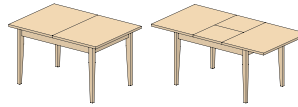

стол Лира

стол Москва

стол и скамья
Тамбурат

стол-книга

Стол Элегия

Стол Ульяна

Стол Модерн

МДФ

«Ли́ра» (овальные столы)

овальные опоры
арт. 225010 - 1200x800x751 (1550x800x751)
арт. 225020 - 1300x900x751 (1750x900x751)

«Кантри» (прямоугольные столы)

скошенные квадратные опоры
арт. 235011 - 1100x800x751 (1550x800x751)
арт. 235021 - 1300x800x751 (1750x800x751)

ДСП

«Квадро» (прямоугольный стол)

скошенные квадратные опоры
арт. 275001 - 1000x700x748 (1350x700x748)

Стол раскладной

скошенные квадратные опоры
арт. 275100 - 800x800x767 (1600x800x745)

«Веста» (круглый стол)