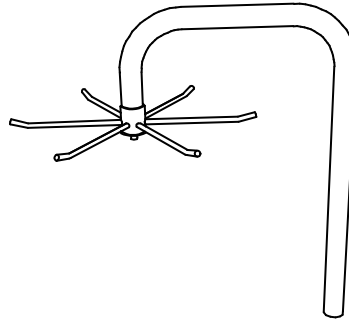

Вешалка – карусель,
вертикального крепления,
высота 400 мм, глубина 270 мм,
спица 143 мм, хром.

JOKER-46

Вешалка горизонтального
крепления, наклон 30°,
длина 420 мм, хром.

JOKER-47

Вешалка вертикального
крепления, наклон 30°,
длина 420 мм, хром.