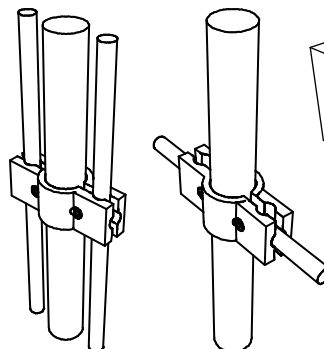

JOKER-50A

Полкодержатель прямой, L = 300 мм, хром

JOKER-50 B, C

Полкодержатели
наклонные 30°,
L = 300 мм, хром.
JOKER-50B - правый
JOKER-50C - левый

JOKER-51

Держатель панели и стекла, хром.

JOKER-52

Вкладыш к JOKER-51 и JOKER-55, пластик.

JOKER-53

Соединитель труб 25 и 10 мм,
односторонний, хром.

JOKER-54

Соединитель труб 25 и 10 мм,
двухсторонний, хром.

JOKER-55

Держатель
двух панелей, хром.

JOKER-56

Соединитель 2 труб,
поворотный, хром.

JOKER-57

Соединитель 3 труб,
поворотный, хром.

JOKER-58

Держатель трубы
дистанционный, хром.

JOKER-59

Удлинитель трубы, торцевой, хром

JOKER-60

Полкодержатель прямой
длина 290 мм, хром