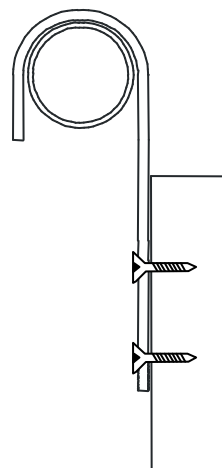

JOKER-22

Сектор 540 x 375 мм
(R=270 мм) хром.

JOKER-23

Сектор 940 x 540 мм
(R=470 мм) хром.

JOKER-24

Дуга П-образная,
540x300 мм хром

JOKER-25

Дуга П-образная,
940x300 мм хром

JOKER-26

Угол 90°
200x200 мм, хром.

JOKER-27

Дуга П-образная
изогнутая,
540x300x200 мм, хром

JOKER-28

Дуга П-образная
изогнутая,
940x300x200 мм, хром

JOKER-30

Соединитель 3-х труб
параллельный, хром

JOKER-31

Соединитель
2-х труб
крестовой,
хром

Joker-31DX – правый
Joker-31SX - левый

JOKER-32

Держатель горизонтальной
панель, оцинкованный.

JOKER-34a

Опора колесная, хром

JOKER-33