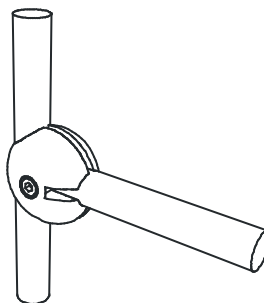

Соединитель 2 труб
перпендикулярный, хром.