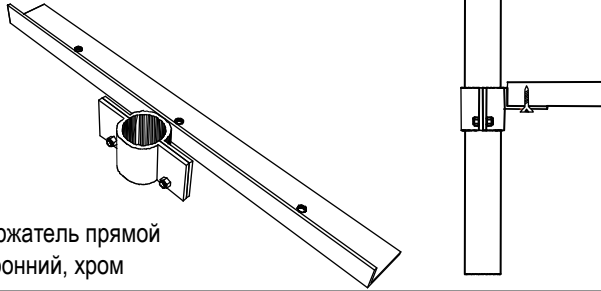

JOKER-61

Держатель наклонный 30°
длина 250 мм, хром.

JOKER-62

Держатель
наклонный 60°
длина 250 мм, хром.

JOKER-63

Полкодержатель прямой
односторонний, хром

JOKER-64

Полкодержатель прямой
двухсторонний, хром