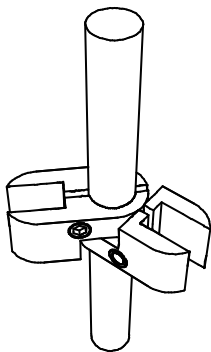

JOKER-651

Держатель трубы
регулируемый, хром

JOKER-652

Держатель трубы глухой, хром.

JOKER-70

Угол 200 x 200 мм (135°) хром.

JOKER-71

Угол 300 x 300 мм (90°) хром.

JOKER-72

Венчатель 540 x 300 мм, хром.

JOKER-73

Венчатель 940 x 300 мм, хром.

JOKER-74

Венчатель 540 x 300 мм, хром.

JOKER-75

Венчатель 940 x 300 мм, хром.

JOKER-76

Венчатель 540 x 370 x 170 мм, хром.

JOKER-77

Соединитель 2 труб,
параллельный, хром.

JOKER-78

Держатель 2 панелей,
поворотный, хром.

JOKER-80

Держатель 1 панели, хром.