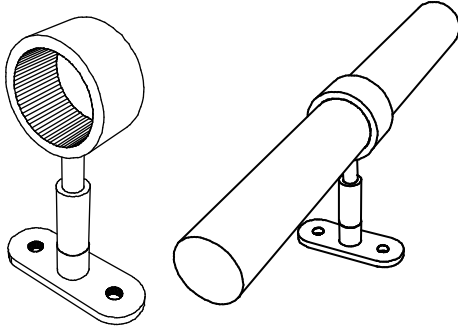

JOKER-57

Соединитель 3 труб,
поворотный, хром.

JOKER-58

Держатель трубы
дистанционный, хром.

JOKER-59

Удлинитель трубы, торцевой, хром

JOKER-60

Полкодержатель прямой
длина 290 мм, хром

JOKER-61

Держатель наклонный 30°
длина 250 мм, хром.

JOKER-62

Держатель
наклонный 60°
длина 250 мм, хром.

JOKER-63

Полкодержатель прямой
односторонний, хром

JOKER-64

Полкодержатель прямой
двухсторонний, хром

JOKER-651

Держатель трубы
регулируемый, хром

JOKER-652

Держатель трубы глухой, хром.

JOKER-70

Угол 200 x 200 мм (135°) хром.

JOKER-71

Угол 300 x 300 мм (90°) хром.