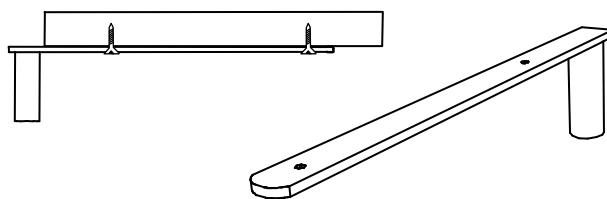

JOKER-57

Соединитель 3 труб,
поворотный, хром.

JOKER-58

Держатель трубы
дистанционный, хром.

JOKER-59

Удлинитель трубы, торцевой, хром

JOKER-60

Полкодержатель прямой
длина 290 мм, хром