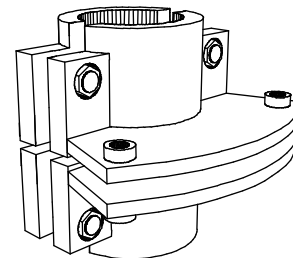

JOKER-72

Венчатель 540 x 300 мм, хром.

JOKER-73

Венчатель 940 x 300 мм, хром.

JOKER-74

Венчатель 540 x 300 мм, хром.

JOKER-75

Венчатель 940 x 300 мм, хром.

JOKER-76

Венчатель 540 x 370 x 170 мм, хром.

JOKER-77

Соединитель 2 труб,
параллельный, хром.

JOKER-78

Держатель 2 панелей,
поворотный, хром.

JOKER-80

Держатель 1 панели, хром.