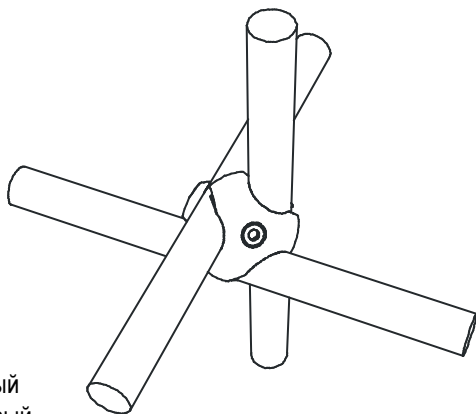

JOKER-01

JOKER-01 SX – левый
JOKER-01 DX – правый

Соединитель 3 труб
угловой, хром.

JOKER-02

Соединитель 2 труб
параллельный, хром.