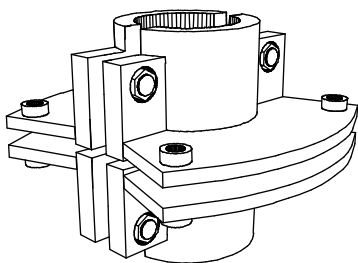

JOKER-81

Держатель 2 панелей, хром.