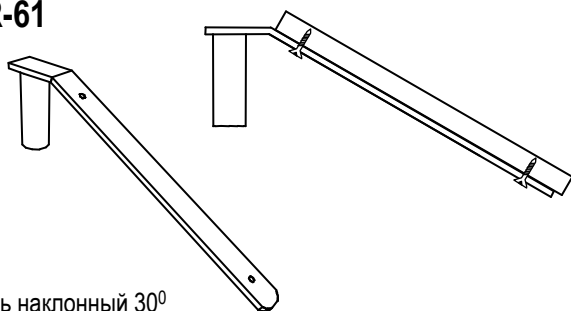

JOKER-61

Держатель наклонный 30°
длина 250 мм, хром.