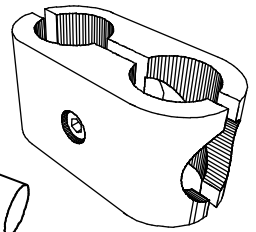

JOKER-04

Труба Ø 25 мм,
Ø 32 мм, Ø 50 мм,
L = 3 м, хром.

JOKER-05

Нож роликовый
для резки трубы Ø16 – 32 мм

JOKER-06

Соединитель 2 труб
Т-образный, хром.

**JOKER-07**

Соединитель 2 труб
комбинированный, хром.

**JOKER-08**

Заглушка трубы,
плоская, хром.

**JOKER-09**

Ключ шестигранный,
6 мм

JOKER-11

Соединитель торцевой внутренней 2-х труб
оцинкованный

**JOKER-12**

Втулка для ножи или
колесной опоры, цинк.