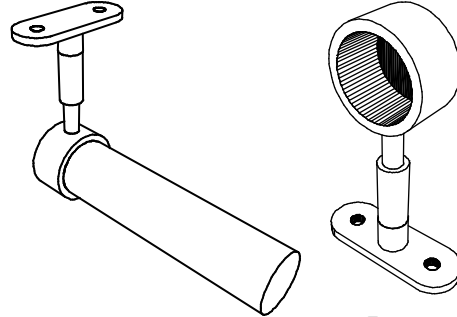

JOKER-57

Соединитель 3 труб,
поворотный, хром.

JOKER-58

Держатель трубы
дистанционный, хром.

JOKER-59

Удлинитель трубы, торцевой, хром

JOKER-60

Полкодержатель прямой
длина 290 мм, хром

JOKER-61

Держатель наклонный 30°
длина 250 мм, хром.

JOKER-62

Держатель
наклонный 60°
длина 250 мм, хром.

JOKER-63

Полкодержатель прямой
односторонний, хром

JOKER-64

Полкодержатель прямой
двухсторонний, хром

JOKER-651

Держатель трубы
регулируемый, хром

JOKER-652

Держатель трубы глухой, хром.

JOKER-70

Угол 200 x 200 мм (135°) хром.

JOKER-71

Угол 300 x 300 мм (90°) хром.