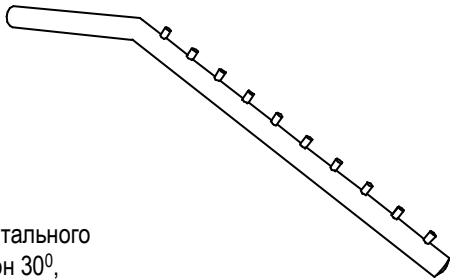

Вешалка – карусель,
вертикального крепления,
высота 400 мм, глубина 270 мм,
спица 143 мм, хром.

JOKER-46

Вешалка горизонтального
крепления, наклон 30°,
длина 420 мм, хром.

JOKER-47

Вешалка вертикального
крепления, наклон 30°,
длина 420 мм, хром.