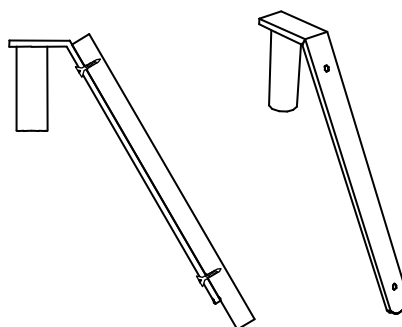

JOKER-62

Держатель
наклонный 60°
длина 250 мм, хром.