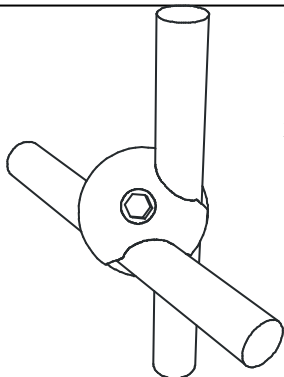

JOKER-31

Соединитель
2-х труб
крестовой,
хром

Joker-31DX – правый
Joker-31SX - левый