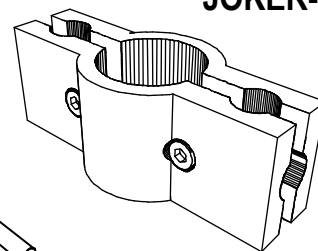

JOKER-54

Соединитель труб 25 и 10 мм,
двухсторонний, хром.