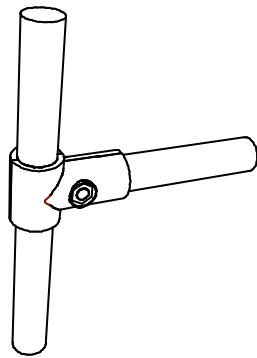

JOKER-04

Труба Ø 25 мм,
Ø 32 мм, Ø 50 мм,
L = 3 м, хром.

JOKER-05

Нож роликовый
для резки трубы Ø16 – 32 мм

JOKER-06

Соединитель 2 труб
Т-образный, хром.

**JOKER-07**

Соединитель 2 труб
комбинированный, хром.

**JOKER-08**

Заглушка трубы,
плоская, хром.

**JOKER-09**

Ключ шестигранный,
6 мм

JOKER-11

Соединитель торцевой внутренней 2-х труб
оцинкованный

**JOKER-12**

Втулка для ножи или
колесной опоры, цинк.

JOKER-13

Окончание трубы
шаровое, хром.

**JOKER-14**

Ножка регулируемая
хром

JOKER-15

Консоль - крепление трубы к плоскости
D = 25 мм, хром.

**JOKER-16**

Присоска для крепления
стеклянной полки, пластик.
Используется с JOKER-40.