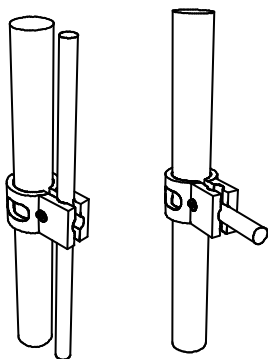

Вешалка – карусель,
вертикального крепления,
высота 400 мм, глубина 270 мм,
спица 143 мм, хром.

JOKER-46

Вешалка горизонтального
крепления, наклон 30°,
длина 420 мм, хром.

JOKER-47

Вешалка вертикального
крепления, наклон 30°,
длина 420 мм, хром.

JOKER-50A

Полкодержатель прямой, L = 300 мм, хром

JOKER-50 B, C

Полкодержатели
наклонные 30°,
L = 300 мм, хром.
JOKER-50B - правый
JOKER-50C - левый

JOKER-51

Держатель панели и стекла, хром.

JOKER-52

Вкладыш к JOKER-51 и JOKER-55, пластик.

JOKER-53

Соединитель труб 25 и 10 мм,
односторонний, хром.

JOKER-54

Соединитель труб 25 и 10 мм,
двухсторонний, хром.

JOKER-55

Держатель
двух панелей, хром.

JOKER-56

Соединитель 2 труб,
поворотный, хром.