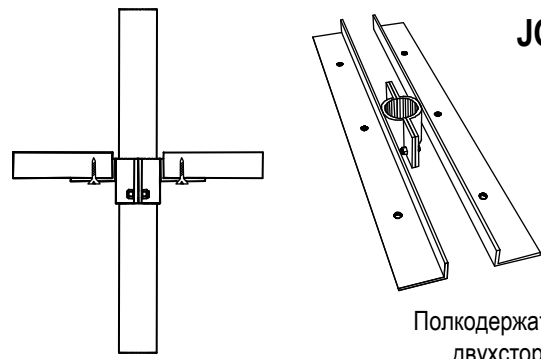

JOKER-61

Держатель наклонный 30°
длина 250 мм, хром.

JOKER-62

Держатель
наклонный 60°
длина 250 мм, хром.

JOKER-63

Полкодержатель прямой
односторонний, хром

JOKER-64

Полкодержатель прямой
двухсторонний, хром