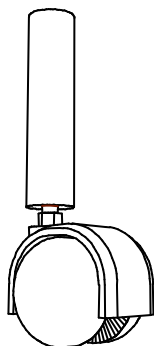

JOKER-22

Сектор 540 x 375 мм
(R=270 мм) хром.

JOKER-23

Сектор 940 x 540 мм
(R=470 мм) хром.

JOKER-24

Дуга П-образная,
540x300 мм хром

JOKER-25

Дуга П-образная,
940x300 мм хром

JOKER-26

Угол 90°
200x200 мм, хром.

JOKER-27

Дуга П-образная
изогнутая,
540x300x200 мм, хром

JOKER-28

Дуга П-образная
изогнутая,
940x300x200 мм, хром

JOKER-30

Соединитель 3-х труб
параллельный, хром

JOKER-31

Соединитель
2-х труб
крестовой,
хром

Joker-31DX – правый
Joker-31SX - левый

JOKER-32

Держатель горизонтальной
панель, оцинкованный.

JOKER-34a

Опора колесная, хром

JOKER-33