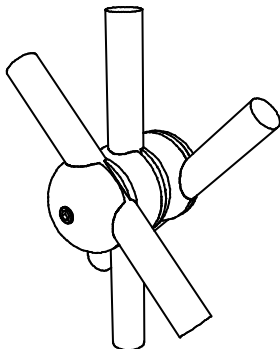

JOKER-53

Соединитель труб 25 и 10 мм,
односторонний, хром.

JOKER-54

Соединитель труб 25 и 10 мм,
двухсторонний, хром.

JOKER-55

Держатель
двух панелей, хром.

JOKER-56

Соединитель 2 труб,
поворотный, хром.

JOKER-57

Соединитель 3 труб,
поворотный, хром.

JOKER-58

Держатель трубы
дистанционный, хром.

JOKER-59

Удлинитель трубы, торцевой, хром

JOKER-60

Полкодержатель прямой
длина 290 мм, хром

JOKER-61

Держатель наклонный 30°
длина 250 мм, хром.

JOKER-62

Держатель
наклонный 60°
длина 250 мм, хром.