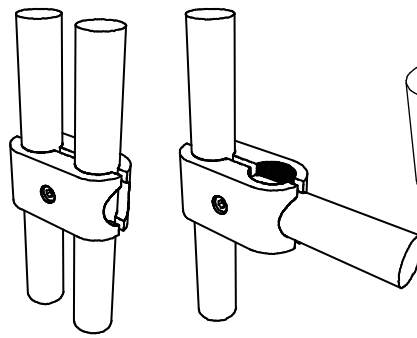

JOKER-04

Труба Ø 25 мм,
Ø 32 мм, Ø 50 мм,
L = 3 м, хром.

JOKER-05

Нож роликовый
для резки трубы Ø16 – 32 мм

JOKER-06

Соединитель 2 труб
Т-образный, хром.

**JOKER-07**

Соединитель 2 труб
комбинированный, хром.

**JOKER-08**

Заглушка трубы,
плоская, хром.

**JOKER-09**

Ключ шестигранный,
6 мм

JOKER-11

Соединитель торцевой внутренней 2-х труб
оцинкованный

**JOKER-12**

Втулка для ножи или
колесной опоры, цинк.

JOKER-13

Окончание трубы
шаровое, хром.

**JOKER-14**

Ножка регулируемая
хром

JOKER-15

Консоль - крепление трубы к плоскости
D = 25 мм, хром.

**JOKER-16**

Присоска для крепления
стеклянной полки, пластик.
Используется с JOKER-40.