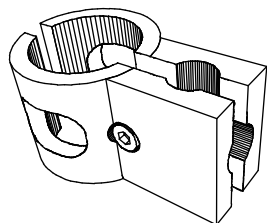

Вешалка – карусель,
вертикального крепления,
высота 400 мм, глубина 270 мм,
спица 143 мм, хром.

JOKER-46

Вешалка горизонтального
крепления, наклон 30°,
длина 420 мм, хром.

JOKER-47

Вешалка вертикального
крепления, наклон 30°,
длина 420 мм, хром.

JOKER-50A

Полкодержатель прямой, L = 300 мм, хром

JOKER-50 B, C

Полкодержатели
наклонные 30°,
L = 300 мм, хром.
JOKER-50B - правый
JOKER-50C - левый

JOKER-51

Держатель панели и стекла, хром.

JOKER-52

Вкладыш к JOKER-51 и JOKER-55, пластик.

JOKER-53

Соединитель труб 25 и 10 мм,
односторонний, хром.

JOKER-54

Соединитель труб 25 и 10 мм,
двухсторонний, хром.

JOKER-55

Держатель
двух панелей, хром.

JOKER-56

Соединитель 2 труб,
поворотный, хром.